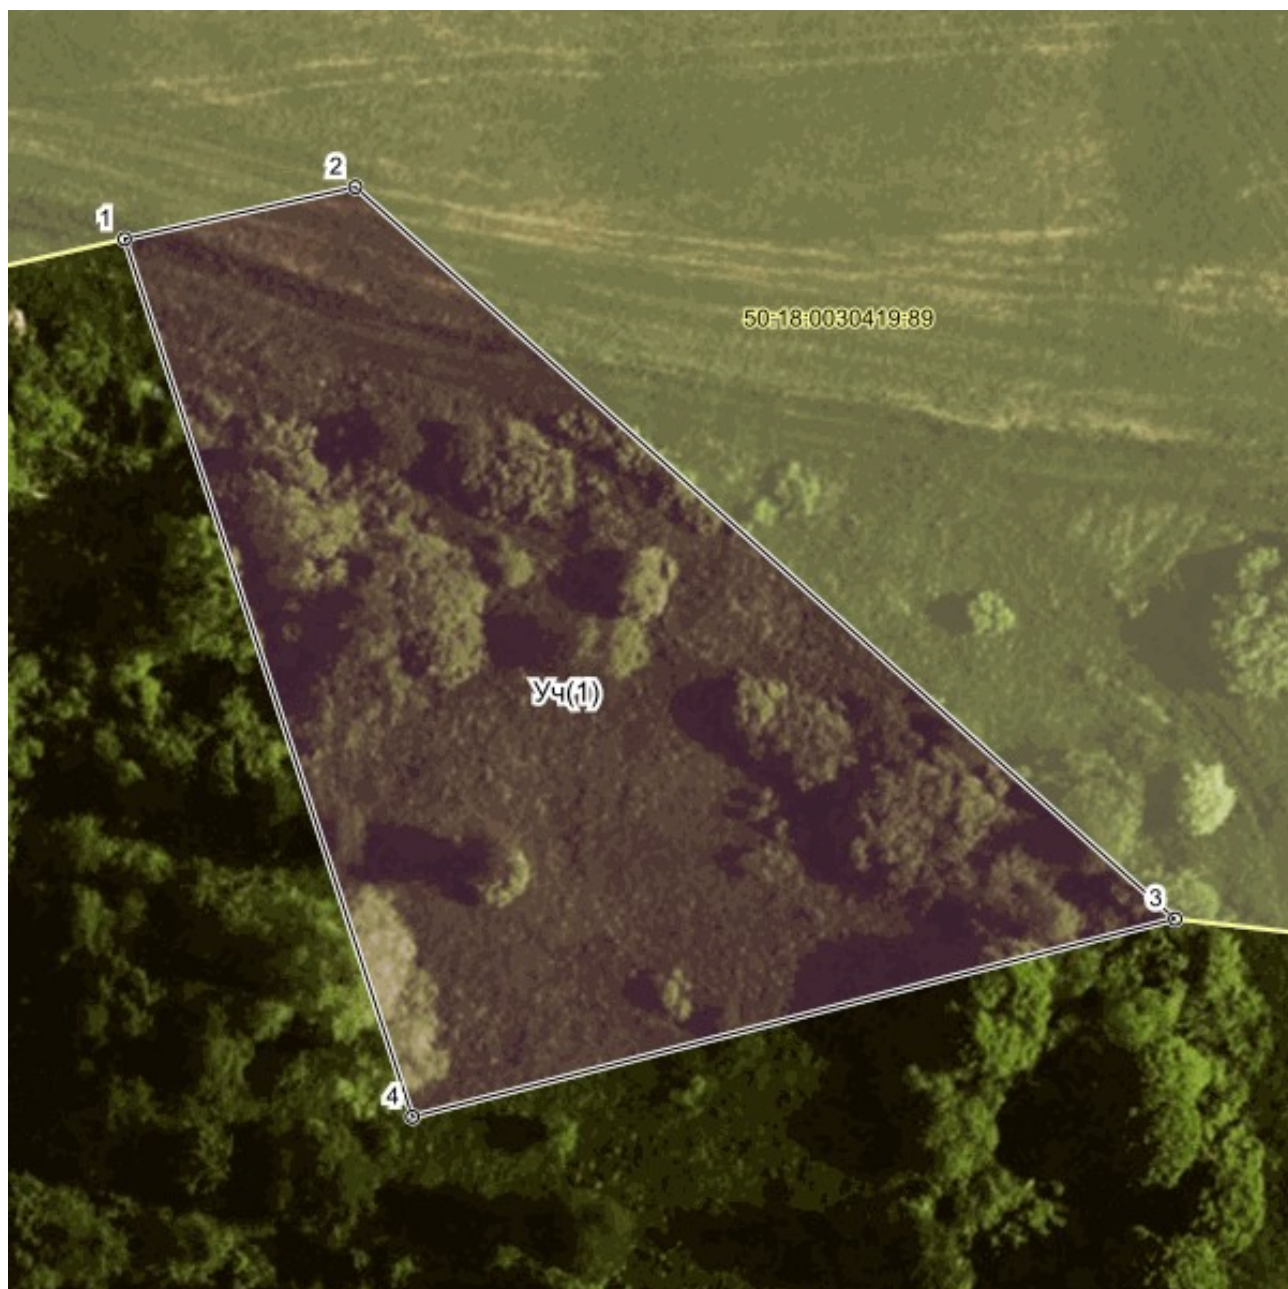

Схема
расположения земельного участка или земельных участков
на кадастровом плане территории

Условный номер земельного участка 50:18:0030419		
Площадь земельного участка 2302.0		
Обозначение характерных точек границ	Координаты МСК-50 1	
	X	Y
1	437244.8	1279762.5
2	437248.55	1279778.65
3	437197.72	1279836.49
4	437183.51	1279783.09
1	437244.8	1279762.5

Масштаб 1:500.0